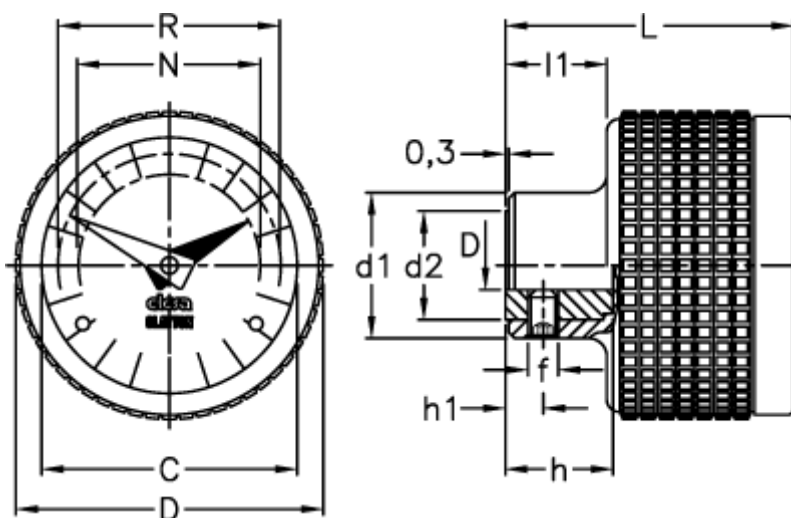

Varenummer: 2307056221
Beskrivelse: E+G Indikator
MBT.50/GA11-0100-D

Mål

C	= 42	L	= 48
D	= 51	l1	= 16.5
d1	= 24	N	= 30
d2	= 18	R	= 37
d H7	= 8		
f	= M5		
h	= 17		
h1	= 6		